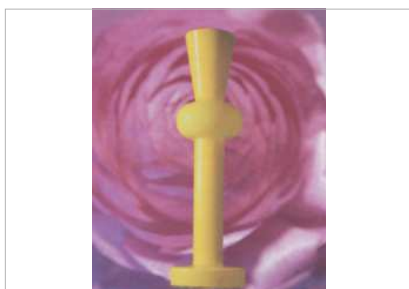

Marte Röling 1'320.00
RC 22211 WA
 Schale - Plat creux ø 39 cm

Roger Selden 1'850.00
RC 22212 WA
 Schale - Plat creux ø 39 cm

RC 21998 79.00
 Vase - vase Classic 4 opalweiss H 20 cm, ø 21.3 cm

RC 22270 108.00
 Vase - vase Classic 6 gelb, opal, blau H 26 cm

RC 4551 270.00
 Vase Cave Canem klar, blau H 34.5 cm

Farbe auf dem Bild ist nicht korrekt

Vase - Milo 183.00
RC 4453 blau H 30 cm ø 9 cm
RC 4455 rot H 30 cm ø 9 cm
RC 4457 gelb H 30 cm ø 9 cm

Vase - Coco 12400
RC 4448 weiss H 20 cm ø 9.6 cm

Vase - Karaffe Lolita 98.00
RC 4256 klar-transparent H 21 cm ø 11 cm
RC 4258 rot H 21 cm ø 11 cm
RC 4290 weiss H 21 cm ø 11 cm

Bier Serie Heldenfest 1018... 29.80
Bierglas (Stange)
Verre à bière
H 25 cm, ø 7.5 cm, 3.85 dl

Weizen 1020... 28.80
Weizenbierglas mit Bierdeckel
Verre à bière avec sous-verre
H 23 cm, ø 8.5 cm, 5 dl

Beer 3220... 23.80
Bierglas (Kelch auf Stil) mit Bierdeckel
Verre à bière avec sous-verre
H 21.6 cm, ø 5.5 cm, 3 dl, spülmaschinenfest