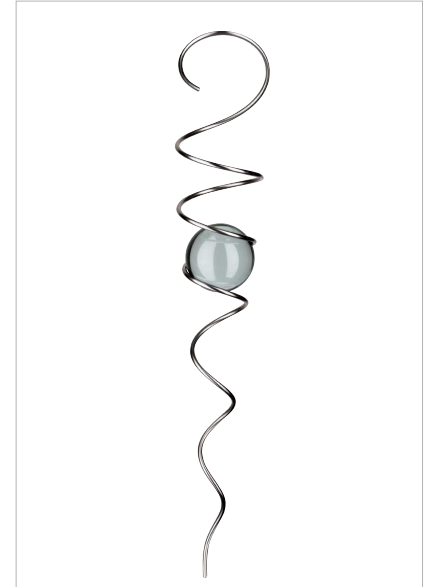

Kugelspirale

Die Spirale aus Edelstahl dreht sich um eine Kugel aus Kristallglas. Eine Illusion und optische Täuschung die ihresgleichen sucht.

Alle Objekte sind rostfrei, ganzjährig wetterfest und werden mit Zubehör wie einem Aufhängeband und einer Bedienungsanleitung geliefert.

Kugelspirale 050 klar
Spirale sphérique 050 transparent

Spirale L ca. 40 cm aus Edelstahl,
Kugel aus 1A-Kristallglas ø 5 cm
Aufhängegewicht ca. 210 gr, inkl. Nylonfaden

Spirale L env. 40 cm en acier inox,
Globe en verre de cristal 1A, ø 5 cm
Poids de la suspension env. 210 gr., fil en nylon inclus

KSP060 VE 1 89.-

Kugelspirale 060 klar
Spirale sphérique 060 transparent

Spirale L ca. 45 cm aus Edelstahl,
Kugel aus 1A-Kristallglas ø 6 cm
Aufhängegewicht ca. 410 gr, inkl. Nylonfaden

Spirale L env. 45 cm en acier inox,
Globe en verre de cristal 1A, ø 6 cm
Poids de la suspension env. 410 gr., fil en nylon inclus

KSP070 VE 1 119.-

Kugelspirale 070 klar
Spirale sphérique 070 transparent

Spirale L ca. 50 cm aus Edelstahl,
Kugel aus 1A-Kristallglas ø 7 cm
Aufhängegewicht ca. 660 gr, inkl. Nylonfaden

Spirale L env. 50 cm en acier inox,
Globe en verre de cristal 1A, ø 7 cm
Poids de la suspension env. 660 gr., fil en nylon inclus