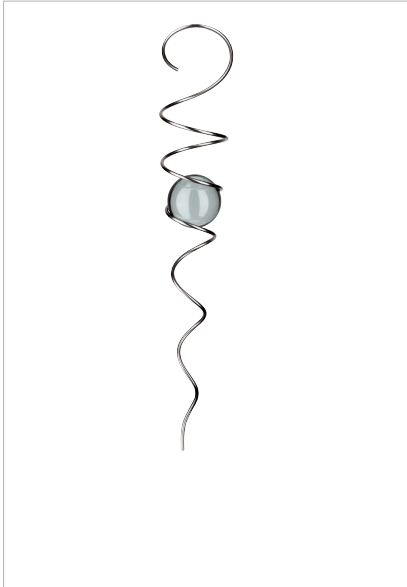

Kugelspirale

Die Spirale aus Edelstahl dreht sich um eine Kugel aus Kristallglas. Eine Illusion und optische Täuschung die ihresgleichen sucht.

Alle Objekte sind rostfrei, ganzjährig wetterfest und werden mit Zubehör wie einem Aufhängeband und einer Bedienungsanleitung geliefert.

Kunst und Design aus Edelstahl und Kristallglas.

Qualität in höchster Vollendung.

Spirale sphérique

La spirale en acier inoxydable tourne autour d'un globe en verre de cristal. Une illusion d'optique sans pareille qui capte la lumière ambiante.

Tous les objets sont résistants à la rouille, aux intempéries et sont fournis avec un fil en nylon et un mode d'emploi.

Art et design en acier inoxydable et verre de cristal.

Finition de haute qualité.

KSP050 VE 1 69.-

Kugelspirale 050 klar
Spirale sphérique 050 transparent

Spirale L ca. 40 cm aus Edelstahl,
Kugel aus 1A-Kristallglas ø 5 cm
Aufhängegewicht ca. 210 gr, inkl. Nylonfaden

Spirale L env. 40 cm en acier inox,
Globe en verre de cristal 1A, ø 5 cm
Poids de la suspension env. 210 gr., fil en nylon inclus